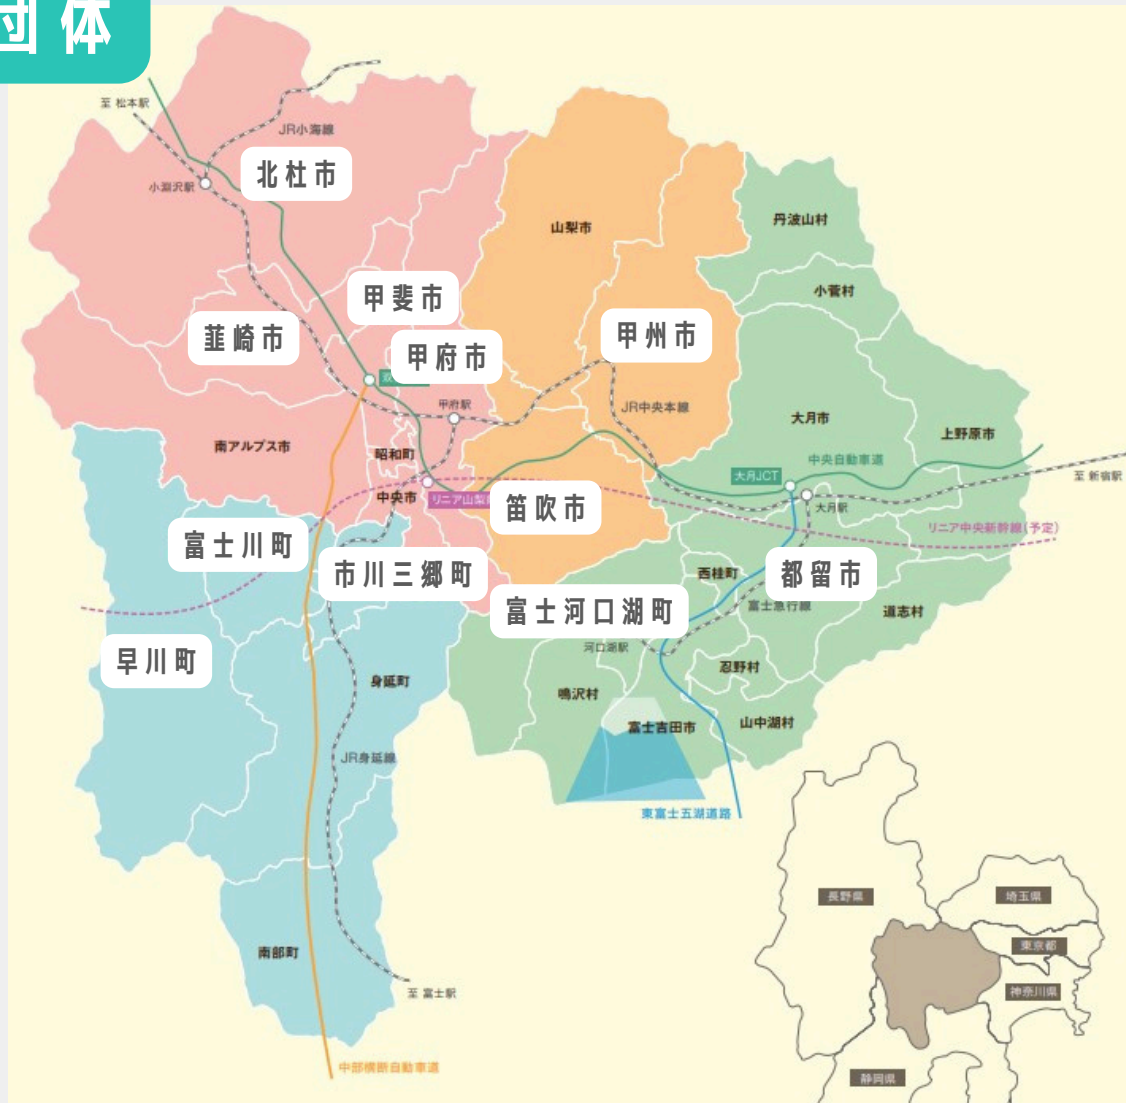

出展団体

分野	会社名	紹介
不動産	ふるさと情報館	北杜市の土地や住宅探しのお手伝い
不動産	セラヴィリゾート泉郷	八ヶ岳南麓で理想の別荘ライフをサポート！
住まい	リゾートホームジャパン(株)加取	富士山麓での、住まい、仕事、楽しみ方を紹介、地域アドバイザー
住まい	(有)浅川建工	オンリーワンの家づくりをトータルプロデュース。地域の風土に合わせた家創りをご提案いたします。
住まい	積水ハウス(株)山梨支店	県内全域で新築、建売、土地探し、アパート入居など
住まい	(株)巧光建設	寒冷地での建築・リフォーム 経験豊富。
建築	創甲斐建築設計社	山梨でのライフシーンをデザインする設計事務所にお声掛けください。
建築	(有)スタジオアンビエントラ	北杜市の土地探しから建築までご相談ください
金融	(株)山梨中央銀行	山梨県への移住・二拠点居住をサポートしています。
就農	山梨県就農支援センター	農業に興味がある方、実際にやってみたい方、お気軽にご相談ください